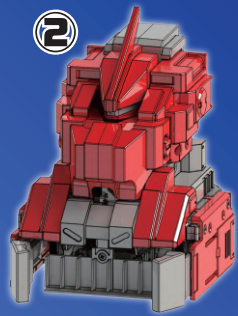

①ブラック/レッド外装

②レッド/グレー外装

③パープル/ブラック外装

④ライトブルー/レモン外装

⑤ホワイト外装(高強度ABS仕様)

⑥四角外装ダークブルー/グレー

⑦四角外装ブラック/パープル

外装セット 各300円(税込)

ミニロボの見た目や色を交換する為の外装パーツセットです。自由な組み合わせで自分だけのミニロボに改造しよう！

ミニロボ組立キット
3000円(税込)

工具セット
1000円(税込)

高速ギヤセット
300円(税込)
※中級者向け

超速ギヤセット
300円(税込)
※中級者向け

昇圧基板
900円(税込)
※上級者向け

タイヤセット
300円(税込)

スポンジタイヤセット
300円(税込)
※中級者向け

ミニロボ本体とコントローラーのセットです。
ミニロボは全て組立式となっています。
対象年齢：8才以上

ミニロボ組立に必要な工具のセットです。
薄刃ニッパーとトドライバーは組立に必ず必要です。
ピンセットはがあると便利です。

ミニロボのスピードアップ用ギヤセットです。駆動用ギヤボックスに使用します。
高速ギヤは約1.4倍、超速ギヤは約2倍の速さになりますが、パワーは高速ギヤが約0.7倍、超速ギヤが約0.5倍になります。
※数値は計算上のものとなります。

ミニロボの電圧が3.2Vになり、スピードがかなりアップします。
※充電電池しか使用できなくなります。
※バランス調整等の改造が必要となります。

ノーマルタイヤとハイグリップタイヤのセットです。
グリップ力がアップし、スピードが少し速くなります。

グリップ力がハイグリップよりもアップし、スピードと安定性が上がります。取付けには一部加工が必要です。
※取付けに別売りのランナーCが必要ですよ。

ユニバーサルプレート(緑・黒・青・白)
各300円(税込)
※緑・黒は順列、青・白は千鳥、各色2枚入り